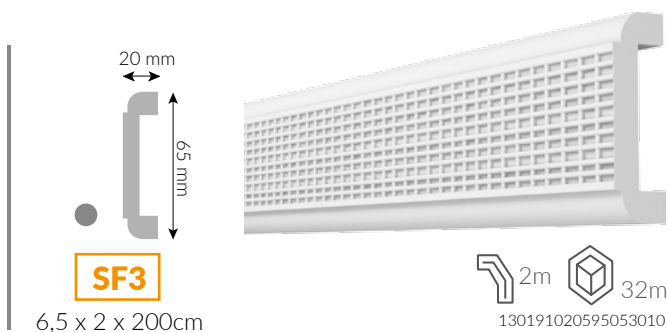

5 x 200cm

57m 114m
130191020595053030

SR4

4 x 1,5 x 200cm

2m 66m
130191020595053008

Multidecor Wall System Pro

Mouldings packed in heat-shrinkable film
Leisten foliert
Listwy ofoliowane
Плнтуса в полиэтиленовой пленке