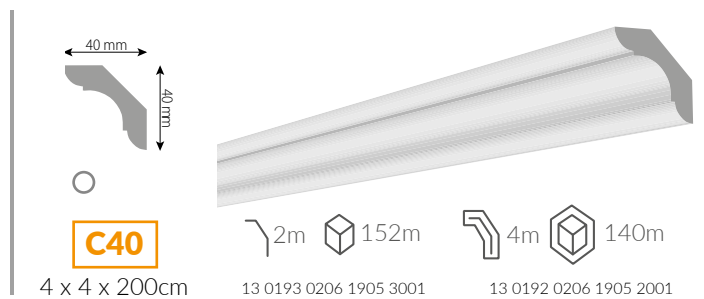

Extruded mouldings

Extrudierte Leisten
Listwy ekstrudowane
Экструдированные плинтусы

Mouldings without heat-shrinkable film
Leisten unfoliert
Listwy nieofoliowane
Плинтуса без полиэтиленовой пленки

Mouldings packed in heat-shrinkable film
Leisten foliert
Listwy ofoliowane
Плинтуса в полиэтиленовой пленке