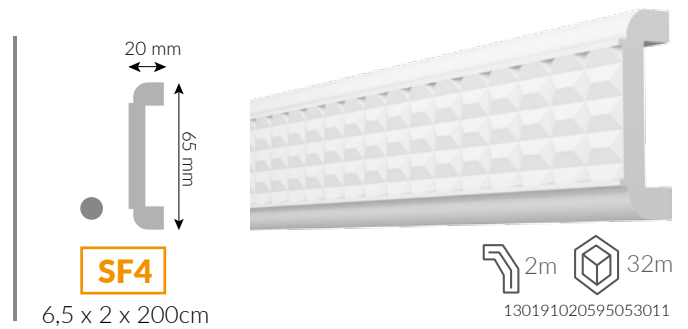

5 x 200cm

57m 114m
130191020595053030

SR4

4 x 1,5 x 200cm

2m 66m
130191020595053008

Multidecor Wall System Pro

Mouldings packed in heat-shrinkable film
Leisten foliert
Listwy ofoliowane
Плнтуса в полиэтиленовой пленке