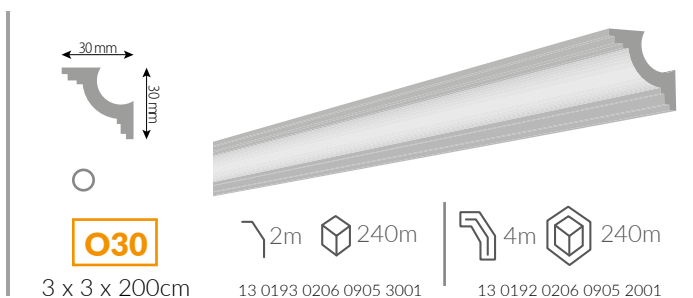

Extruded mouldings

Extrudierte Leisten
Listwy ekstrudowane
Экструдированные плинтусы

Mouldings without heat-shrinkable film
Leisten unfoliert
Listwy nieofoliowane
Плинтуса без полиэтиленовой пленки

Mouldings packed in heat-shrinkable film
Leisten foliert
Listwy ofoliowane
Плинтуса в полиэтиленовой пленке