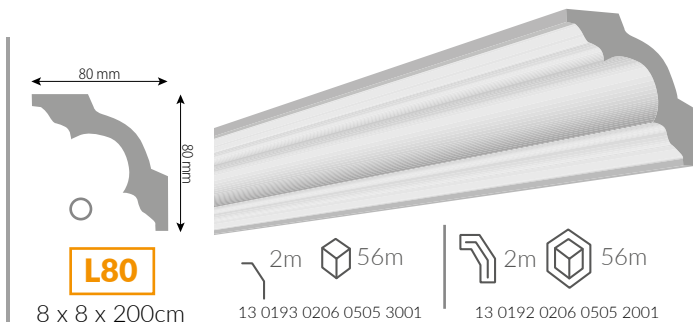

Extruded mouldings

Extrudierte Leisten
Listwy ekstrudowane
Экструдированные плинтусы

Mouldings without heat-shrinkable film
Leisten unfoliert
Listwy nieofoliowane
Плинтуса без полиэтиленовой пленки

Mouldings packed in heat-shrinkable film
Leisten foliert
Listwy ofoliowane
Плинтуса в полиэтиленовой пленке