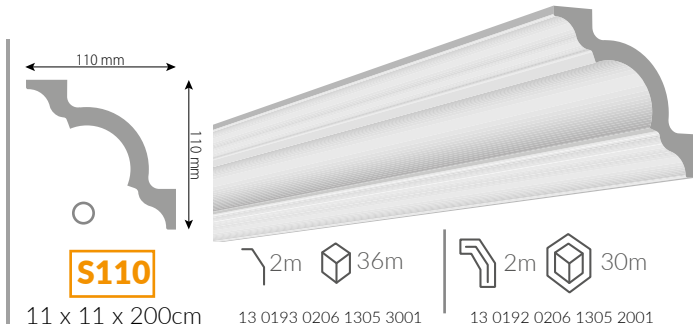

Extruded mouldings

Extrudierte Leisten
Listwy ekstrudowane
Экструдированные плинтусы

Mouldings without heat-shrinkable film
Leisten unfoliert
Listwy nieofoliowane
Плинтуса без полиэтиленовой пленки

Mouldings packed in heat-shrinkable film
Leisten foliert
Listwy ofoliowane
Плинтуса в полиэтиленовой пленке