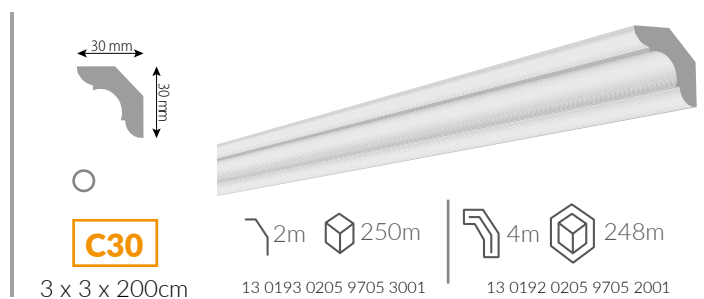

Extruded mouldings

Extrudierte Leisten
Listwy ekstrudowane
Экструдированные плинтусы

Mouldings without heat-shrinkable film
Leisten unfoliert
Listwy nieofoliowane
Плинтуса без полиэтиленовой пленки

Mouldings packed in heat-shrinkable film
Leisten foliert
Listwy ofoliowane
Плинтуса в полиэтиленовой пленке