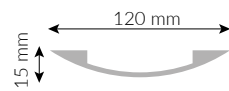

TV Moulding

SUPER STRONG

ST1

12 x 1,5 x 100cm

130191020595053025

ST2

12 x 1,5 x 100cm

130191020595053026

ST3

12 x 1,5 x 100cm

130191020595053027

Mouldings packed in heat-shrinkable film
Leisten foliert
Listwy ofoliowane
Плнтуса в полиэтиле-новой пленке