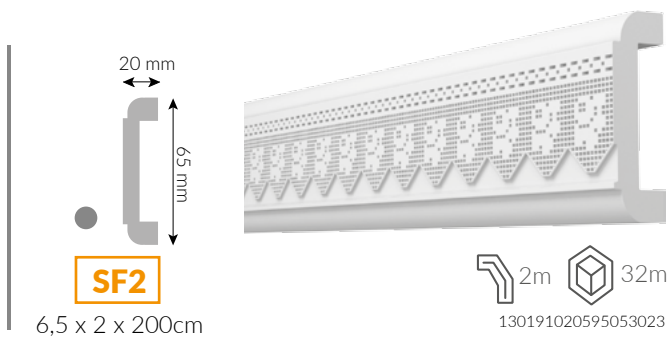

5 x 200cm

57m 114m
130191020595053030

SR4

4 x 1,5 x 200cm

2m 66m
130191020595053008

Multidecor Wall System Pro

Mouldings packed in heat-shrinkable film
Leisten foliert
Listwy ofoliowane
Плнтуса в полиэтиленовой пленке