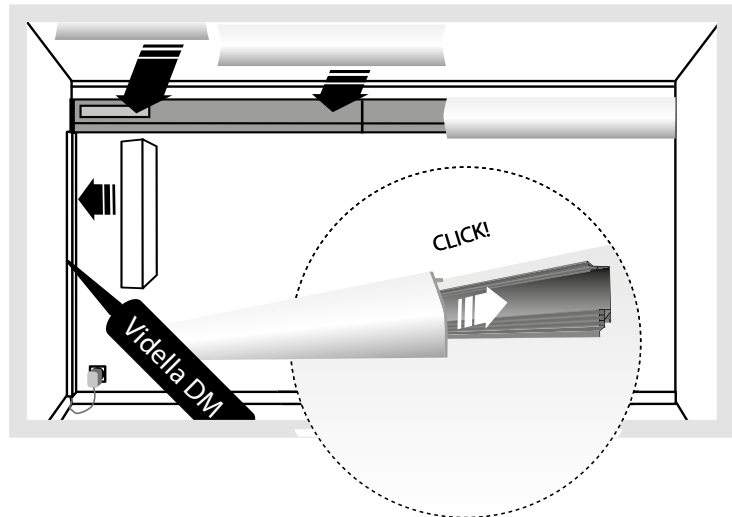

4

EN Install the Vidella decorative mouldings

DE Montieren Sie Vidella Zierleisten

PL Zamontuj listwy dekoracyjne Vidella

RU Установите Vidella декоративный плинтус