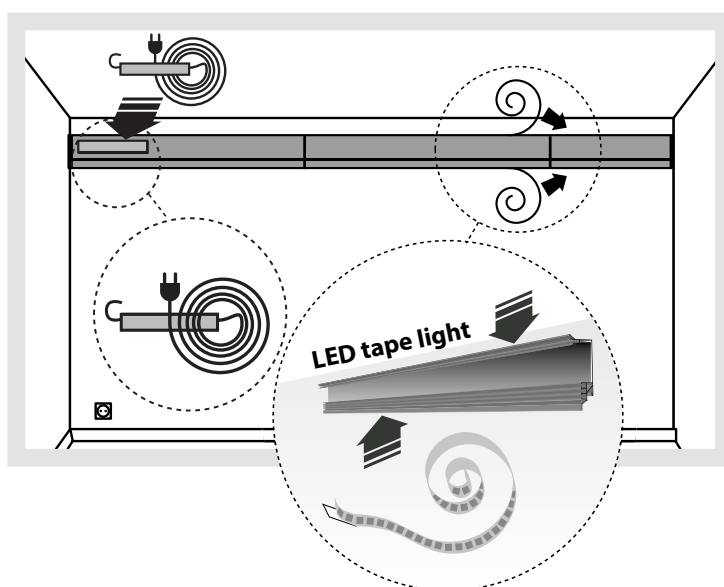

Easy to level.
Einfach zu Ebene.
Łatwe do wy poziomowania.
Легко ур овне.

MONTAGE

1

EN Mark the place of moulding installation

DE Markieren Sie die Befestigungsstelle der Leiste

PL Zaznacz miejsce montażu listwy

RU Отметьте полосу места установки

2

EN Install the Vidella carrier mouldings

DE Montieren Sie die Vidella Trägeleiste

PL Zamontuj listwę nośną Vidella

RU Установите Vidella монтажный профиль

3

EN Install the starting set to the carrier moulding and pin on the LED tape light

DE Montieren Sie den Adapter an Trägeleiste und stecken Sie die LED-Lichtleiste ein

PL Zamontuj zasilacz do listwy nośnej i wepnij taśmę LED

RU Установите источник питания к монтажному профилю и подключите светодиодную ленту (LED)