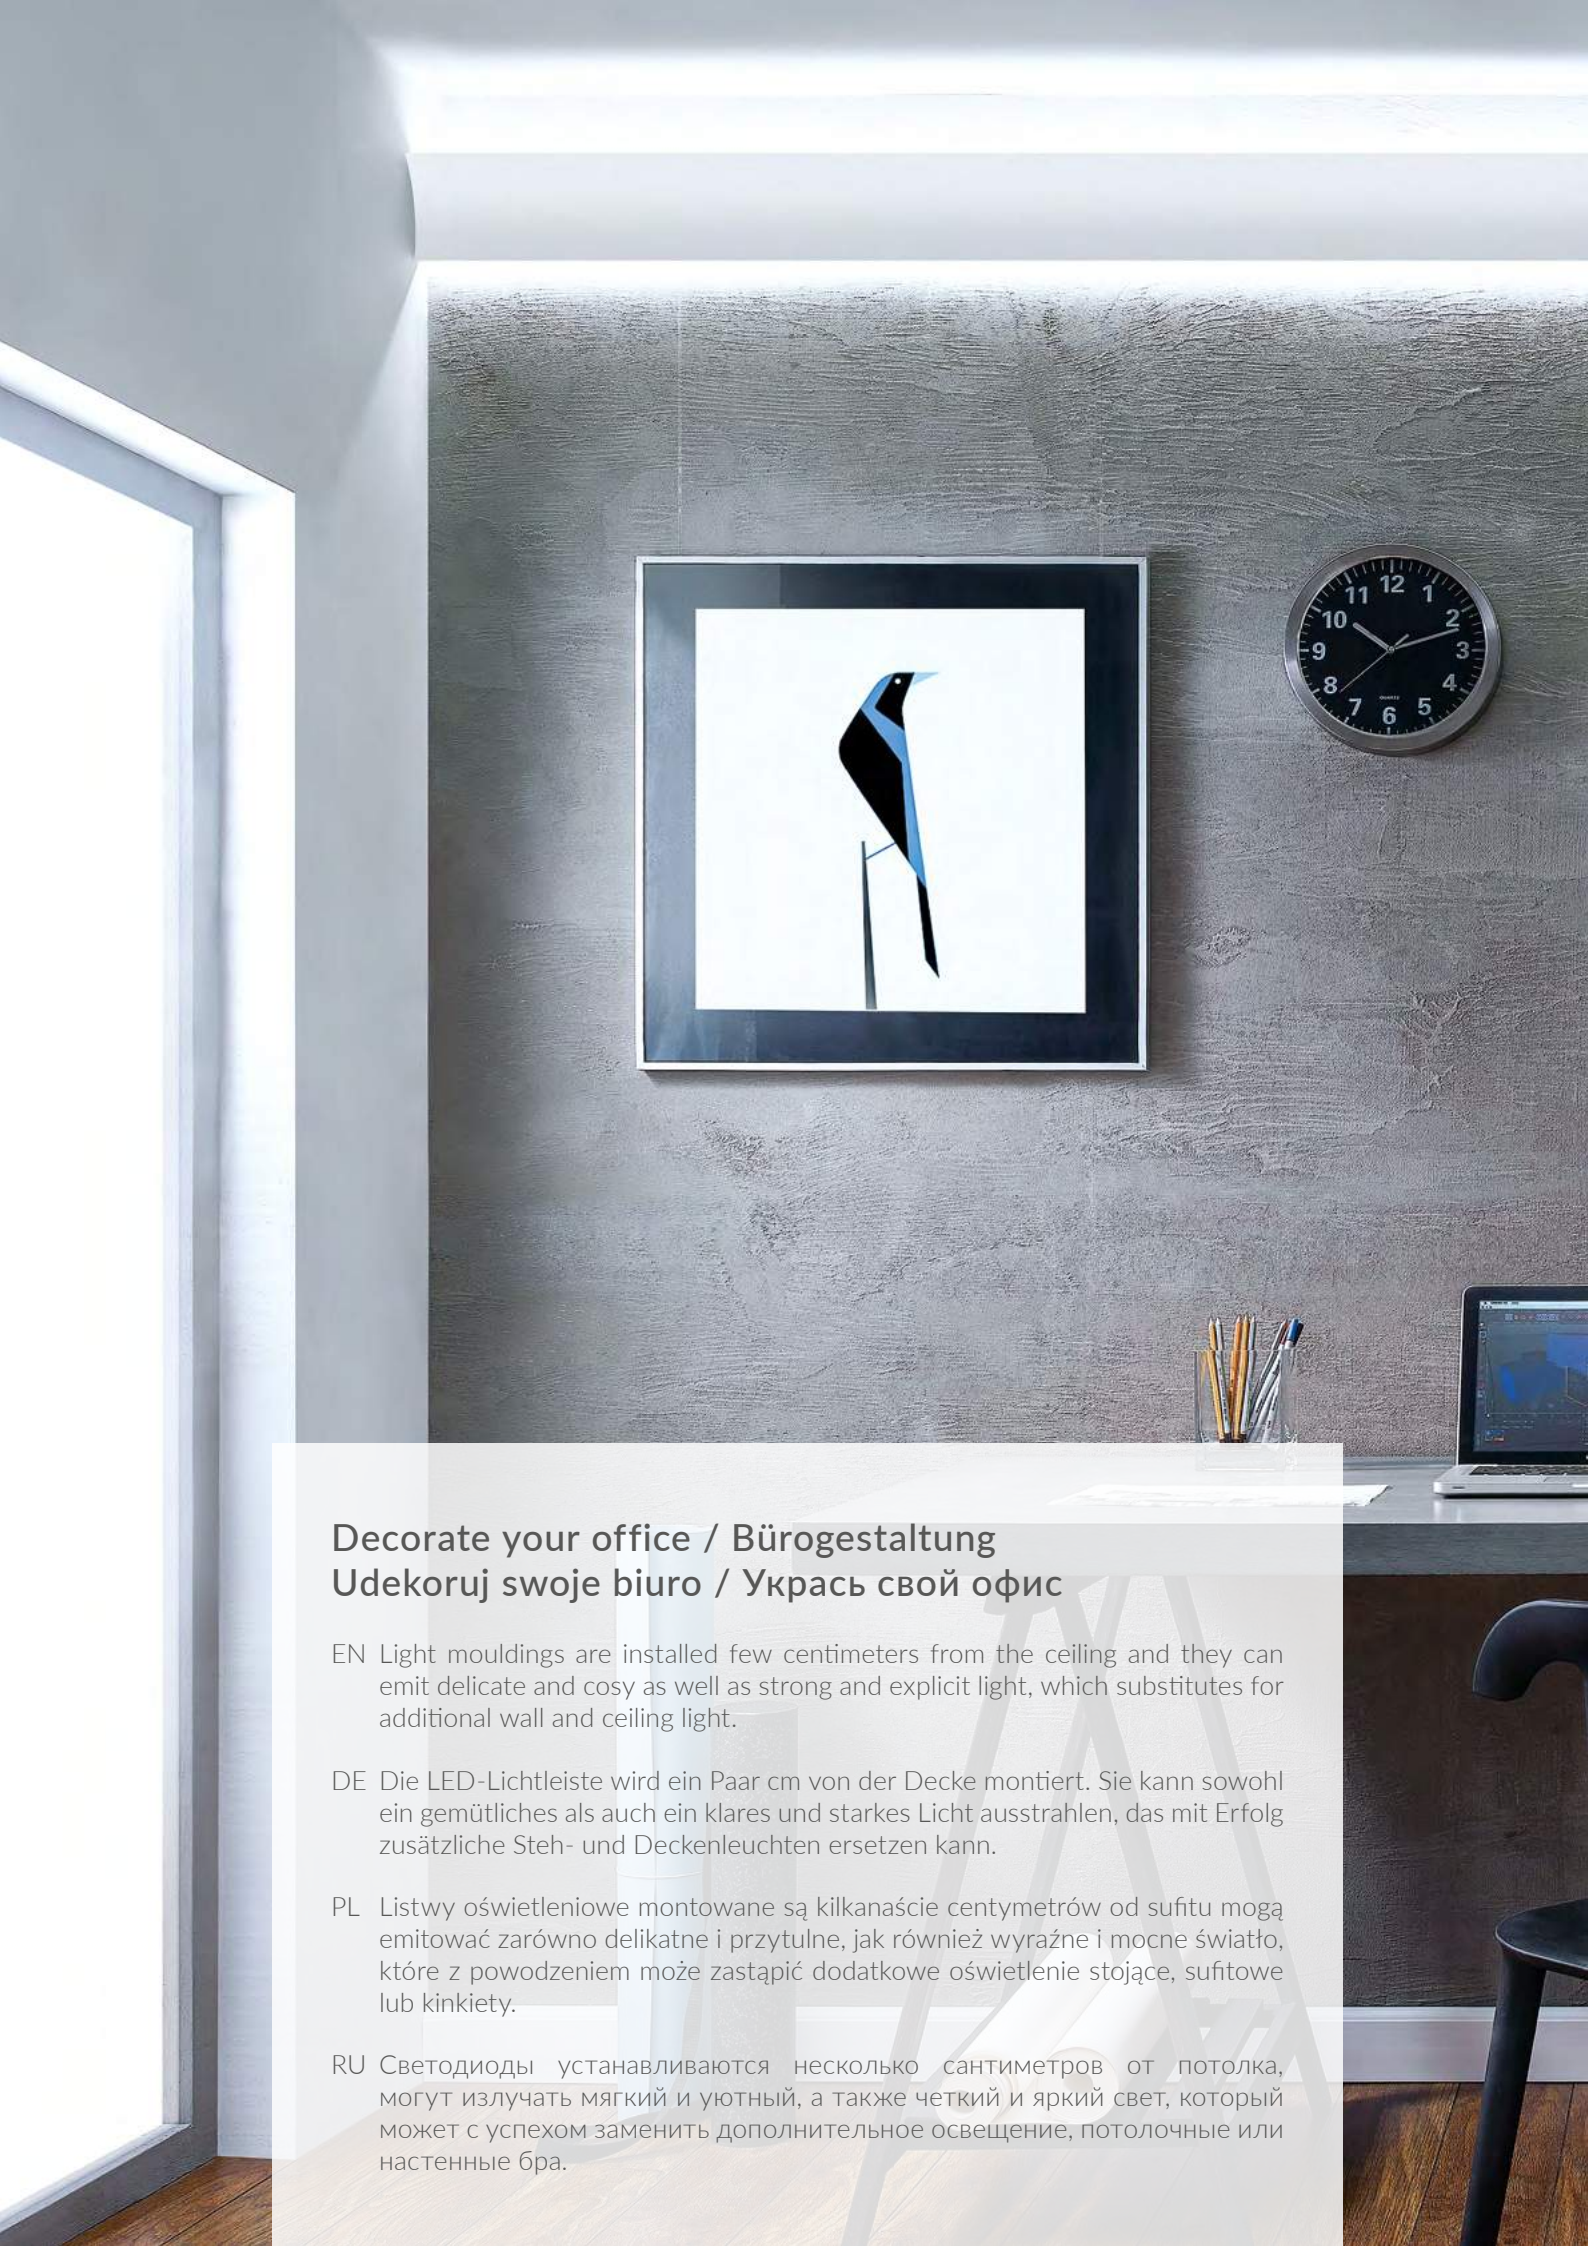

Decorate your office / Bürogestaltung Udekoruj swoje biuro / Укрась свой офис

EN Light mouldings are installed few centimeters from the ceiling and they can emit delicate and cosy as well as strong and explicit light, which substitutes for additional wall and ceiling light.

DE Die LED-Lichtleiste wird ein Paar cm von der Decke montiert. Sie kann sowohl ein gemütliches als auch ein klares und starkes Licht ausstrahlen, das mit Erfolg zusätzliche Steh- und Deckenleuchten ersetzen kann.

PL Listwy oświetleniowe montowane są kilkanaście centymetrów od sufitu mogą emitować zarówno delikatne i przytulne, jak również wyraźne i mocne światło, które z powodzeniem może zastąpić dodatkowe oświetlenie stojące, sufitowe lub kinkiety.

RU Светодиоды устанавливаются несколько сантиметров от потолка, могут излучать мягкий и уютный, а также четкий и яркий свет, который может с успехом заменить дополнительное освещение, потолочные или настенные бра.