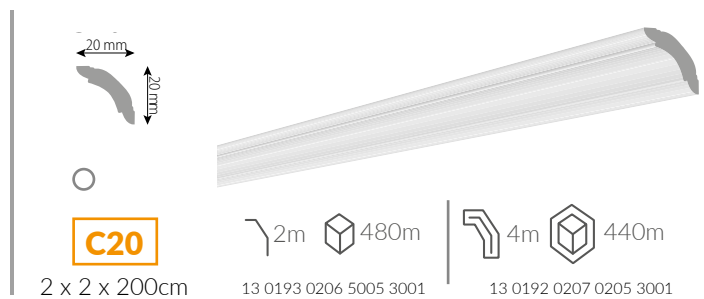

Extruded mouldings

Extrudierte Leisten
Listwy ekstrudowane
Экструдированные плинтусы

Mouldings without heat-shrinkable film
Leisten unfoliert
Listwy nieofoliowane
Плинтуса без полиэтиленовой пленки

Mouldings packed in heat-shrinkable film
Leisten foliert
Listwy ofoliowane
Плинтуса в полиэтиленовой пленке