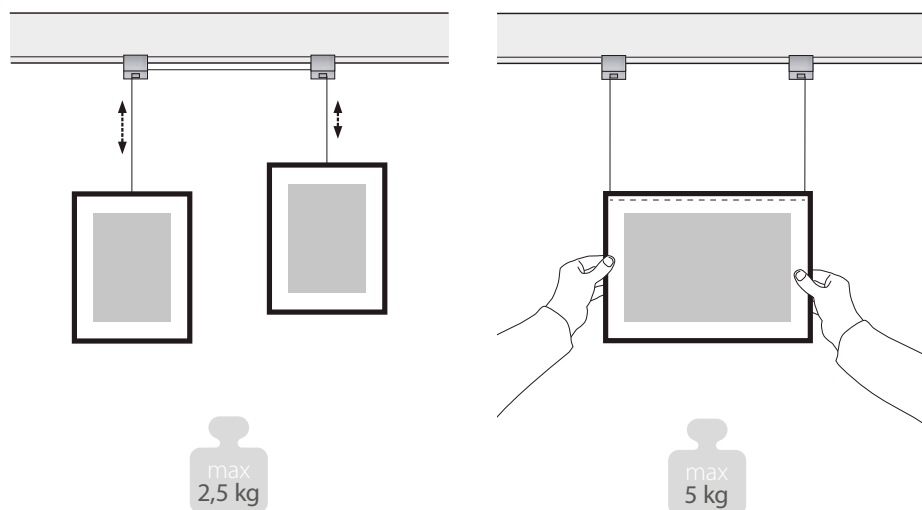

LED system hooks

EN Set for hanging paintings - max 5 kg
Thanks to special hooks LED System Vidella allows for hanging pictures and photographs.

DE Bildaufhängungsset - max. 5 kg
Dank der Anwendung der speziellen Haken ist bei LED System Vidella möglich, Bilder und Foto aufzuhängen.

PL Set do podwieszenia obrazów - max 5 kg
Dzięki zastosowaniu specjalnych haczyków System LED Vidella pozwala na zawieszenie obrazów, fotografii i grafik.

RU Набор для крепления картин - max. 5 кг
Благодаря специальным крючком светодиодная система Vidella позволяет повесить картины, фотографии и графики.

Easy to level.
Einfach zu Ebene.
Łatwe do wy poziomowania.
Легко ур овне.