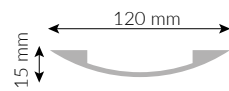

TV Moulding

SUPER STRONG

ST1

12 x 1,5 x 100cm

130191020595053025

ST2

12 x 1,5 x 100cm

130191020595053026

ST3

12 x 1,5 x 100cm

130191020595053027

Mouldings packed in heat-shrinkable film
Leisten foliert
Listwy ofoliowane
Плнтуса в полиэтиле-новой пленке