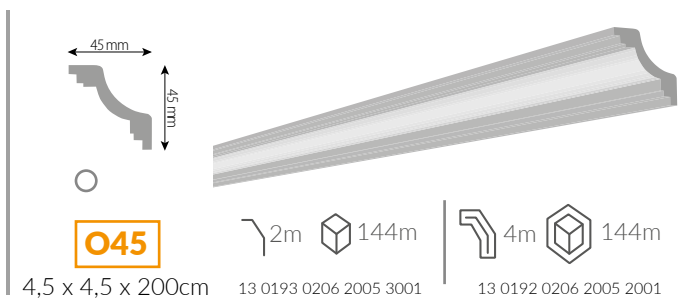

Extruded mouldings

Extrudierte Leisten
Listwy ekstrudowane
Экструдированные плинтусы

Mouldings without heat-shrinkable film
Leisten unfoliert
Listwy nieofoliowane
Плинтуса без полиэтиленовой пленки

Mouldings packed in heat-shrinkable film
Leisten foliert
Listwy ofoliowane
Плинтуса в полиэтиленовой пленке