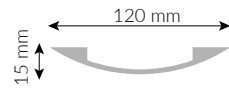

TV Moulding

SUPER STRONG

ST1

12 x 1,5 x 100cm

130191020595053025

ST2

12 x 1,5 x 100cm

130191020595053026