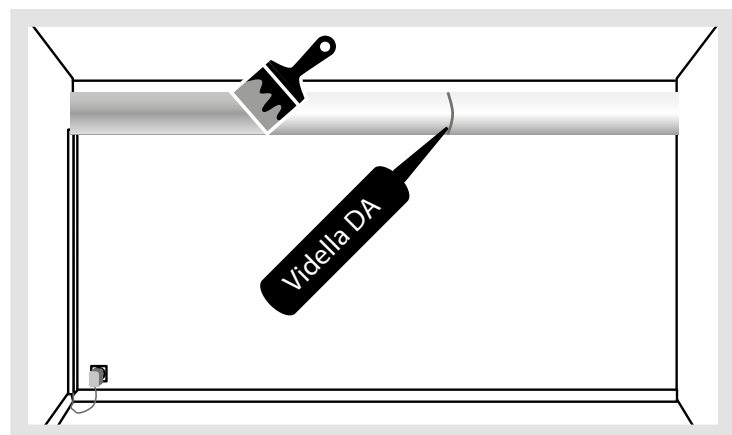

DE Montieren Sie den Adapter an Trägeleiste und stecken Sie die LED-Lichtleiste ein

PL Zamontuj zasilacz do listwy nośnej i wepnij taśmę LED

RU Установите источник питания к монтажному профилю и подключите светодиодную ленту (LED)

4

EN Install the Vidella decorative mouldings

DE Montieren Sie Vidella Zierleisten

PL Zamontuj listwy dekoracyjne Vidella

RU Установите Vidella декоративный плинтус

5

EN Mask the joints of mouldings and paint them

DE Masken Sie die Leistenverbindung und malen sie

PL Zamaskuj łączenia listew i pomaluj je

RU Замаскируйте соединение потолочных плинтусов и покрасьте их

6

EN System for hanging pictures Vidella

DE Vidella Bildaufhängung