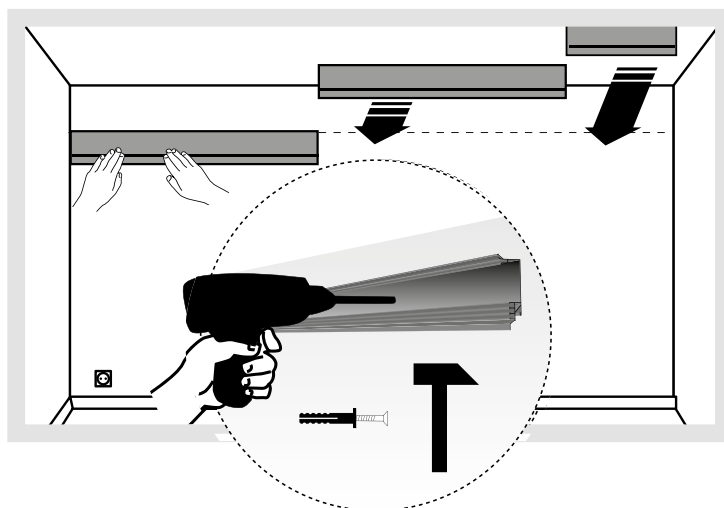

2

EN Install the Vidella carrier mouldings

DE Montieren Sie die Vidella Trägeleiste

PL Zamontuj listwę nośną Vidella

RU Установите Vidella монтажный профиль