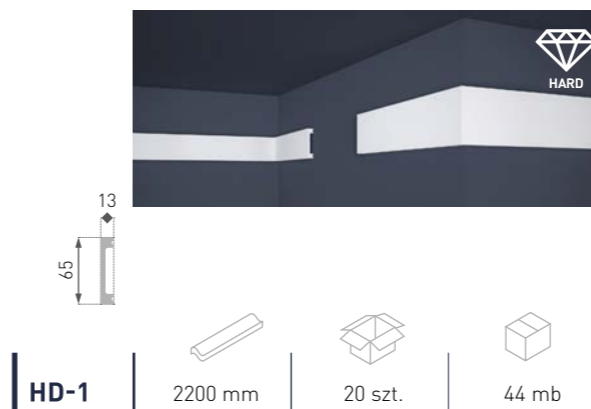

Listwa dekoracyjna Intero

GB Decorative moulding
RU Декоративный багет
UA Декоративний багет
DE Dekorleiste
CZ Dekorační lišta
SK Dekoračná lišta

RO Bagheta decorativă
HU Díszléc
BG Декоративен перваз
HR Ukrasna letvica
SI Okrasna letev
RS Dekorativna letva

LT Dekoratyvinė juosta
LV Dekoratīva josla
EE Dekoratiivliist
MD Baghet decorativ
BA Ukrasna letva
BY Дэкаратыўная ліштва
FR Moulure décorative