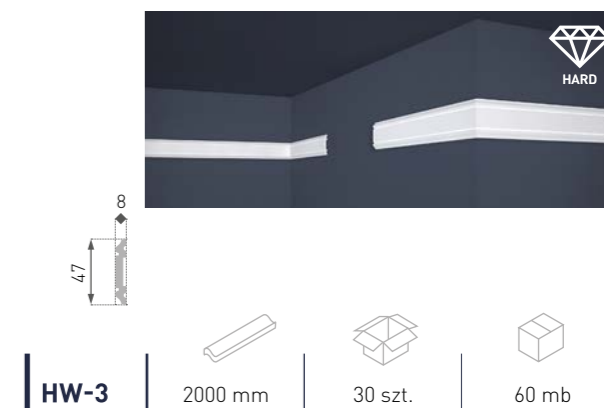

Listwa dekoracyjna Intero

GB Decorative moulding
RU Декоративный багет
UA Декоративний багет
DE Dekorleiste
CZ Dekorační lišta
SK Dekoračná lišta

RO Bagheta decorativă
HU Díszléc
BG Декоративен перваз
HR Ukrasna letvica
SI Okrasna letev
RS Dekorativna letva

LT Dekoratyvinė juosta
LV Dekoratīva josla
EE Dekoratiivliist
MD Baghet decorativ
BA Ukrasna letva
BY Дэкаратыўная ліштва
FR Moulure décorative