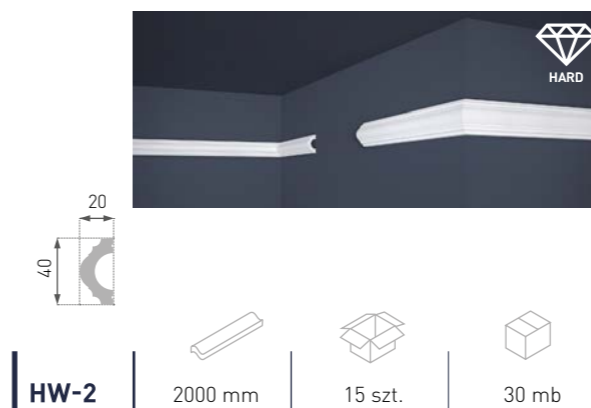

Listwa dekoracyjna Intero

GB Decorative moulding
RU Декоративный багет
UA Декоративний багет
DE Dekorleiste
CZ Dekorační lišta
SK Dekoračná lišta

RO Bagheta decorativă
HU Díszléc
BG Декоративен перваз
HR Ukrasna letvica
SI Okrasna letev
RS Dekorativna letva

LT Dekoratyvinė juosta
LV Dekoratīva josla
EE Dekoratiivliist
MD Baghet decorativ
BA Ukrasna letva
BY Дэкаратыўная ліштва
FR Moulure décorative