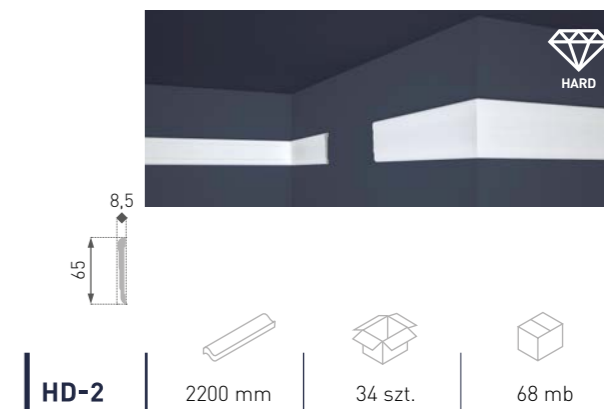

Listwa dekoracyjna Intero

GB Decorative moulding
RU Декоративный багет
UA Декоративний багет
DE Dekorleiste
CZ Dekorační lišta
SK Dekoračná lišta

RO Bagheta decorativă
HU Díszléc
BG Декоративен перваз
HR Ukrasna letvica
SI Okrasna letev
RS Dekorativna letva

LT Dekoratyvinė juosta
LV Dekoratīva josla
EE Dekoratiivliist
MD Baghet decorativ
BA Ukrasna letva
BY Дэкаратыўная ліштва
FR Moulure décorative