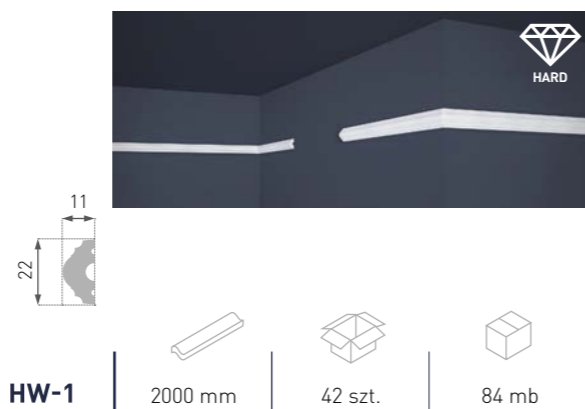

Listwa dekoracyjna Intero

GB Decorative moulding
RU Декоративный багет
UA Декоративний багет
DE Dekorleiste
CZ Dekorační lišta
SK Dekoračná lišta

RO Bagheta decorativă
HU Díszléc
BG Декоративен перваз
HR Ukrasna letvica
SI Okrasna letev
RS Dekorativna letva

LT Dekoratyvinė juosta
LV Dekoratīva josla
EE Dekoratiivliist
MD Baghet decorativ
BA Ukrasna letva
BY Дэкаратыўная ліштва
FR Moulure décorative